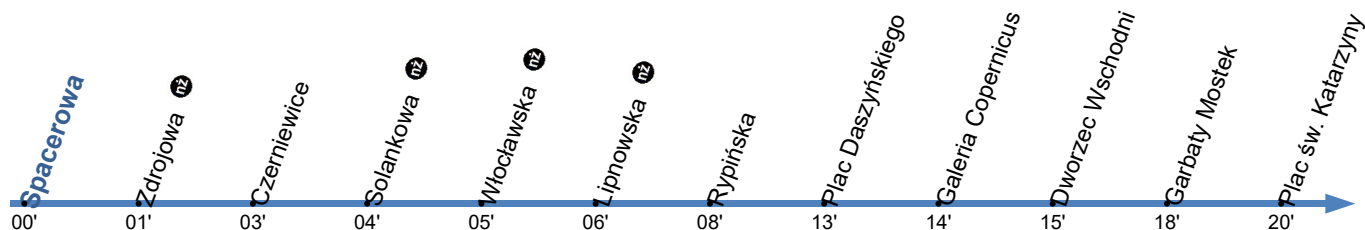

19

Przystanek: **SPACEROWA 02**

Ważny od: 01.04.2023

Kierunek: PLAC ŚW. KATARZYNY

Numer przystanku: 42902

Trasa: SPACEROWA - Włocławska - Zdrojowa - Łódzka - Most gen. E. Zawackiej - Żółkiewskiego - Chrobrego - Plac św. Katarzyny -> PLAC ŚW. KATARZYNY

Czas przejazdu/travel time/Reisezeit

Poniedziałek - Piątek

Godziny	5	6	7	8	9	10	11	12	13	14	15	16	17	18	19	20	21	22
Minuty	00 30	00 30	00 27	00	05	05	05	06	05 35	08 38	08 38	08 35	03	10	03	03^{ad}	03^{ad}	07^{ad} 53^{ad}

Sobota - Niedziela

Godziny	5	6	7	8	9	10	11	12	13	14	15	16	17	18	19	20	21	22
Minuty	00	00	00	00	05	05	05	06	05	08	08	08	03	10	03	03^{ad}	03^{ad}	07^{ad} 52^{ad}

Święta

Godziny	5	6	7	8	9	10	11	12	13	14	15	16	17	18	19	20	21	22
Minuty				00	05	05	05	06	05	08	08	08	03	10	03	03	03	07

a - nie kursuje 24.12

d - nie kursuje 31.12

W dzień roboczy przypadający między dniami wolnymi (np. piątek po Bożym Ciele i 2.05) obowiązuje sobotni rozkład jazdy.

**MIASTO
TORUŃ**

Gmina Miasta Toruń
ul. Wały Gen. Sikorskiego 8
tel.: 56 611 83 34

MZK w Toruniu Sp. z o.o.
Dyspozytor tramwajowy: 56 655 53 36
Dyspozytor autobusowy: 56 652 83 20